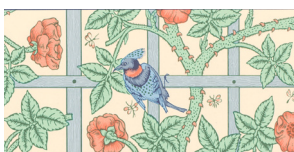

## Trellis Décor

**Size**

150 x 150mm  
150 x 75mm

**Finish**

Gloss

WMTL1F

-

---