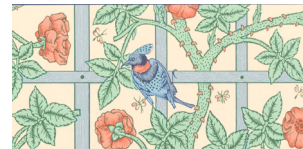

Delft Flower Décor

Delft Flower 2 Décor

Delft Flower Border

Louise Maroon Décor

Louise Maroon Border

Chrysanthemum Décor

Chrysanthemum Border

Honeysuckle Décor

Honeysuckle Border

Seaweed Décor

Seaweed Border

Trellis Décor

Trellis Border

Alice Blue Décor

---

### Alice Blue Décor

**Size**

150 x 150mm  
150 x 75mm

**Finish**

Gloss

ALIC3E  
-

---

Alice Blue Border